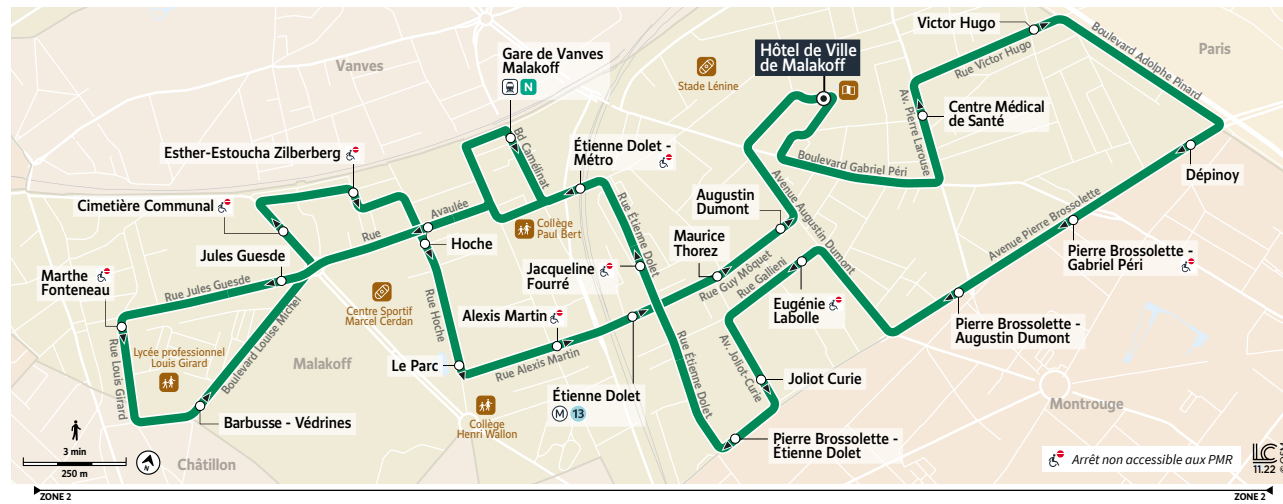

BUS L'Hirondelle

Horaires valables du 21 août 2023 au 25 août 2024

MALAKOFF

Circuit Urbain

- Fonctionne du lundi au dimanche sauf les jours fériés.

Nouveau : L'Hirondelle circule désormais toutes les 45 minutes du lundi au dimanche avec un nouveau parcours unique

L'Hirondelle MALAKOFF - Hôtel de Ville de Malakoff (circulaire)

La ligne L'Hirondelle fait partie du réseau Vallée Sud Bus, le nouveau service de transport de votre intercommunalité, Vallée Sud - Grand Paris. Cette ligne est gratuite pour les bénéficiaires du Pass'Local.