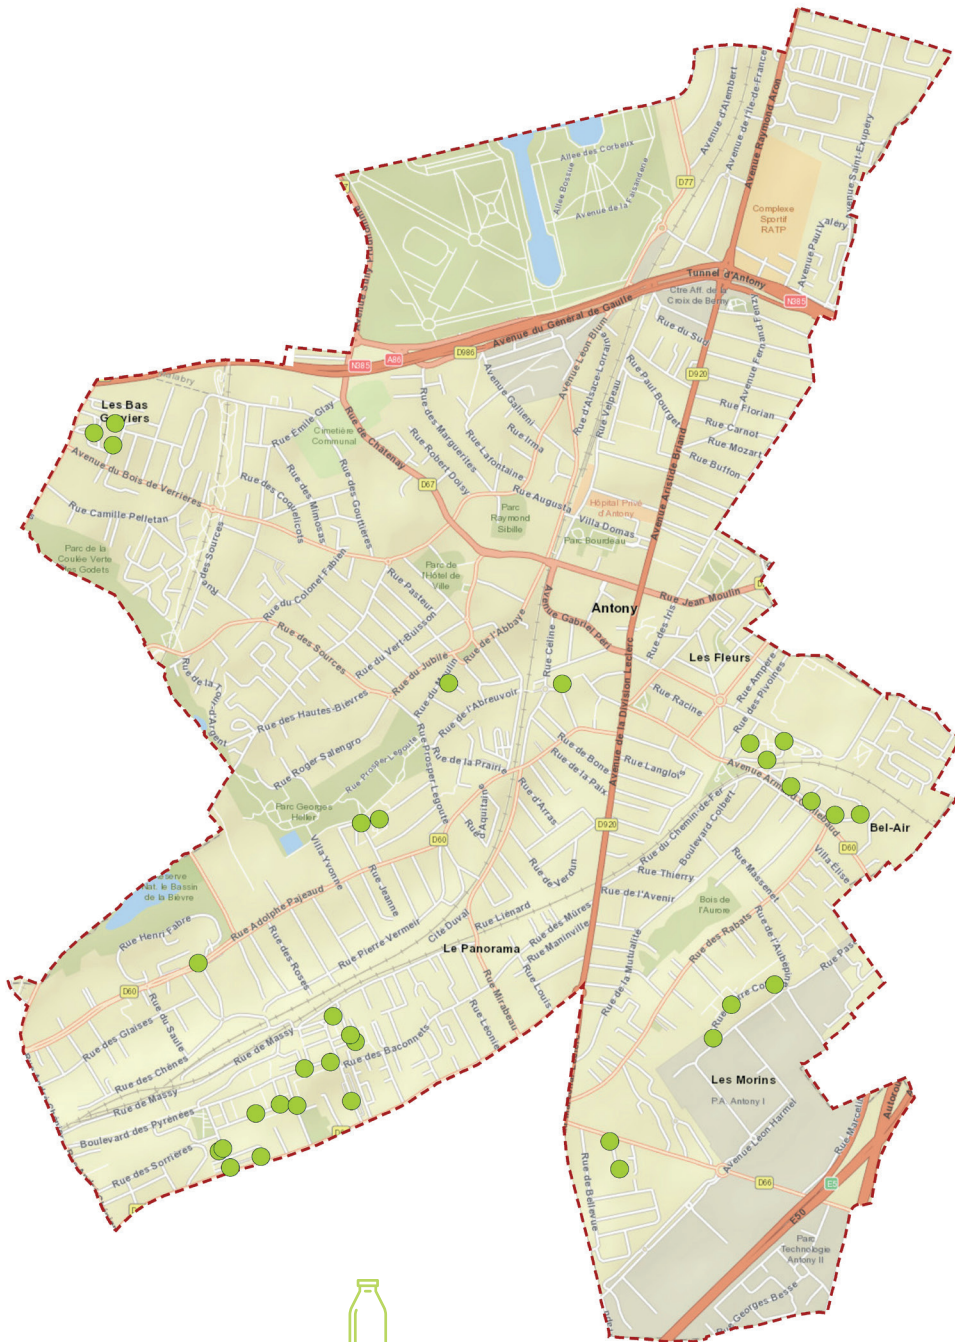

Bornes pour le verre

Sources : Esri, HERE @ OpenStreetMap contributors and the GIS user Community

					
Abbaye (rue de l')	Mardi soir et samedi matin	Mercredi soir	Secteur B	Vendredi matin	
Abbaye (rue de l') n°4	Mardi, jeudi soir et samedi matin	Mercredi soir	Secteur B	Jeudi matin	
Abbé-Enjalvin (rue de l')	Mardi matin	Mercredi matin	Secteur A	Jeudi matin	Samedi matin
Abraham-Et-Esther-Plotkine (allée)	Mardi matin	Mercredi matin	Secteur D	Jeudi matin	Samedi matin
Abreuvoir (rue de l')	Mardi et samedi soir	Mercredi soir	Secteur B	Jeudi matin	
Abreuvoir (rue de l') n°1	Mardi, jeudi et samedi soir	Mercredi soir	Secteur B	Jeudi matin	
Acacias (rue des)	Samedi soir	Mercredi soir	Secteur C	Jeudi matin	Mardi soir
Adolphe-Pajaud (rue)	Mardi, jeudi et samedi soir	Mercredi soir	Secteur C	Jeudi matin	
Adolphe-Pajaud (rue) n°96 (Résidence Harmony)	Points d'sports volontaires	Points d'apports volontaires	Points d'apports volontaires	Jeudi matin	
Adour (allée de l')	Mardi et samedi matin	Mercredi matin	Secteur C	Jeudi matin	
Albert-Camus (rue) du n° 13 au n° 43 et du n° 12 au n° 34	Mardi matin	Mercredi matin	Secteur D	Jeudi matin	Samedi matin
Albert-Camus (rue) du n° 36 au n° 46	Mardi et jeudi soir et samedi matin	Mercredi matin	Secteur D	Jeudi matin	
Albert-Camus (rue) du n° 1 au n° 11, du n° 2 au n° 10	Mardi, jeudi et samedi soir	Mercredi matin	Secteur D	Jeudi matin	
Alembert (avenue d')	Mardi matin	Mercredi matin	Secteur E	Vendredi matin	Samedi matin
Alexander-Fleming (square)	Mardi et samedi soir	Mercredi soir	Secteur F	Jeudi matin	
Alexandre-Dumas (rue)	Mardi et samedi soir	Mercredi soir	Secteur C	Jeudi matin	
Alexandre-Dumas (rue) n°1 et n°2	Mardi, jeudi et samedi soir	Mercredi soir	Secteur C	Jeudi matin	
Alexandre-Ribot (rue)	Mardi matin	Mercredi matin	Secteur C	Jeudi matin	Samedi matin
Alexis-de-Tocqueville (rue)	Mardi et samedi matin	Mercredi matin	Secteur F	Jeudi matin	
Alfred-de-Musset (rue)	Mardi matin	Mercredi matin	Secteur E	Jeudi matin	Samedi matin
Alouettes (rue des)	Samedi soir	Mercredi soir	Secteur F	Jeudi matin	Mardi soir
Alpes (square des)	Mardi et samedi matin	Mercredi matin	Secteur C	Jeudi matin	
Alpes (square des) n°4	Mardi, jeudi et samedi matin	Mercredi matin	Secteur C	Jeudi matin	
Alphonse-Frager (rue)	Mardi et samedi soir	Mercredi soir	Secteur A	Jeudi matin	
Alphonsine (rue)	Mardi matin	Mercredi matin	Secteur F	Jeudi matin	Samedi matin
Alsace-Lorraine (rue d')	Mardi matin	Mercredi matin	Secteur E	Vendredi matin	Samedi matin
Ampère (rue)	Mardi matin	Mercredi matin	Secteur E	Jeudi matin	Samedi matin
Anatole France (rue)	Mardi matin	Mercredi matin	Secteur C	Jeudi matin	Samedi matin
Anatole France (rue) n°2	Mardi, jeudi et samedi matin	Mercredi matin	Secteur C	Jeudi matin	
Anatole France (rue) n°24	Mardi et samedi matin	Mercredi matin	Secteur C	Jeudi matin	
Ancien-Château (rue de l')	Mardi matin	Mercredi matin	Secteur G	Jeudi matin	Samedi matin
Ancien-Château (rue de l') n°1	Mardi et samedi matin	Mercredi matin	Secteur G	Jeudi matin	
Anciens-Combattants-d'Afrique-du-Nord (place des)	Mardi matin	Mercredi matin	Secteur A	Jeudi matin	Samedi matin
André-Charles Boulle (rue)	Mardi et samedi matin	Mercredi matin	Secteur E	Jeudi matin	