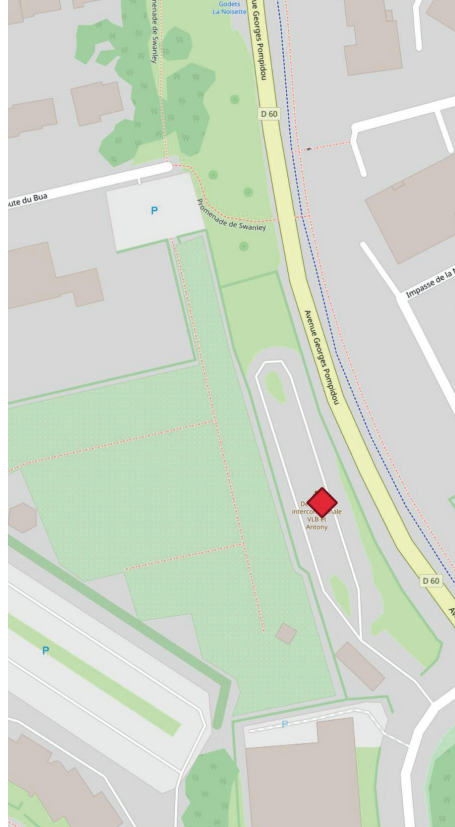

DÉCHÈTERIE GRATUITE

La déchèterie territoriale à Verrières-le-Buisson, accessible sur rendez-vous.

LIEU : angle de l'avenue Georges-Pompidou et de la rue du Paradis

HORAIRES : du lundi au samedi de 10h à 12h15 et de 13h30 à 18h30 (fermeture à 19h30 du 1er mars au 30 septembre).
Le dimanche de 9h à 12h15.
Ouverte tous les jours fériés, sauf le 1er janvier, le 1er mai et les 24, 25 et 31 décembre.

DÉCHETS ACCEPTÉS

Cartons, ferrailles et métaux non ferreux, moquette, polystyrène, vitrage, plastique. Déchets d'ameublement (litterie, chaise, armoire, table...), déchets végétaux, gravats, terre, matériaux de démolition ou de bricolage bois (cagettes, bois massif...), textiles, déchets avec symbole dangereux ou inflammable (solvants, peintures, aérosols, vernis, colles, produits phytosanitaires...), huiles usagées. Déchets d'Equipements Electriques et Electroniques (DEEE) (petits et gros électroménagers, écrans, matériel informatique...), lampes usagées, piles et accumulateurs, batteries, cartouches, toners et pneus non jantés.

MODALITÉS D'ACCÈS :

L'accès est gratuit et réservé aux particuliers, sur présentation d'une pièce d'identité, d'un justificatif de domicile.

Pour prendre rendez-vous : valleesud.fr